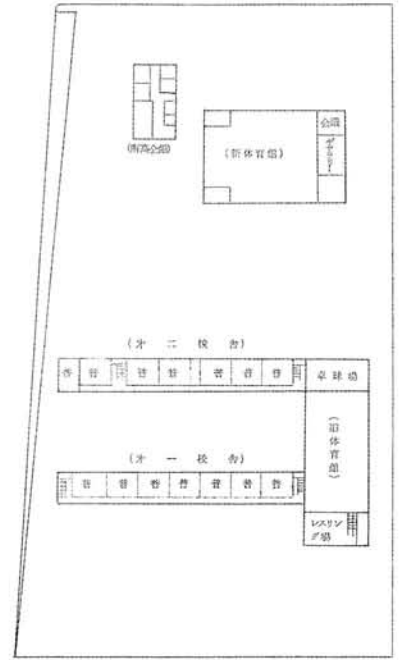

想いの学舎

— 県立山形南高等学校旧校舎写真集 —

平成25年度山形県立山形南高等学校同窓会総会開催記念

当番幹事：南高 29 回卒「福の会」 49 回卒「フォーティナイナース」

(二階)

校地校舎略図 (創立四十周年記念誌より)

正面玄関・玄関付近・昇降口（1）

正面玄関・玄関付近・昇降口 (2)

正面玄関 (冬と夏)

玄関入口

二宮金次郎像

玄関内部

昇降口内部

昇 降 口

校長室・職員室・事務室・柔道場

校長室

職員室

事務室窓口と内部

柔道場 (元体育館)

東側廊下

第二校舎一階

西側廊下 (旧体育館から新体育館へ)

東側奥

西側奥

生徒会室

第二校舎から第三校舎への廊下 (西側)

第一校舎一階（玄関入り東側）

第一校舎一階（柔道場方面より西側）

東便所

東便所

便所

西便所