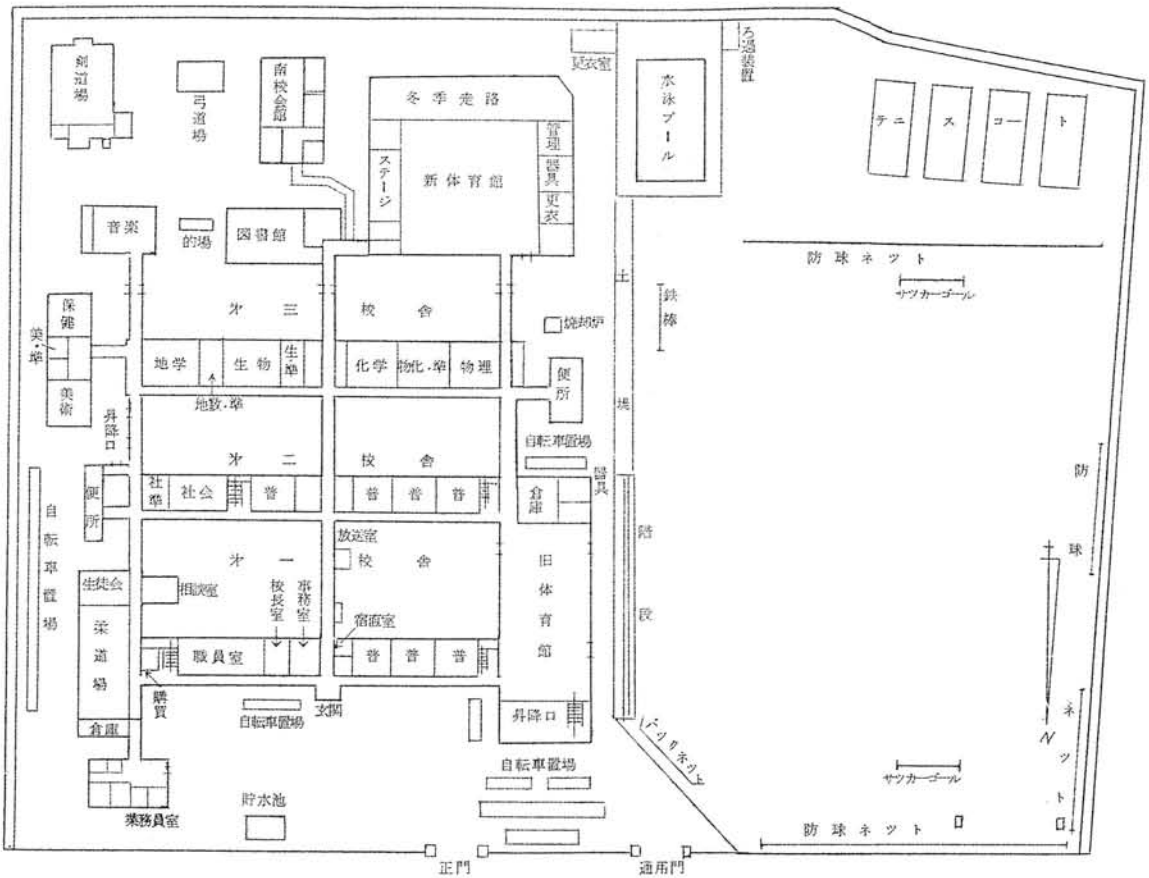

校地校舎略図 (創立四十周年記念誌より)